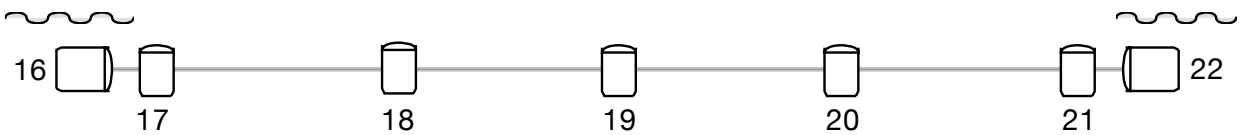

trek 3: 73 t/m 84

RGB horizon: 45 t/m 56

trek 2: 65 t/m 72

trek 1: 57 t/m 64

zaallicht: 85 t/m 88

losse kanalen: 101 t/m 112

|   |   |   |  |
|---|---|---|--|
| <p>Basislichtplan ICOON Theater<br/>         Thomas Brand<br/>         5 oktober 2015</p> | <p>podium: 10 x 14m<br/>         speelvlak: 10 x 9,5<br/>         grid hoogte: 9m</p> | <p>trek 1: 1,30<br/>         trek 2: 3,10<br/>         trek 3: 6.00</p> |  |
|---|---|---|--|