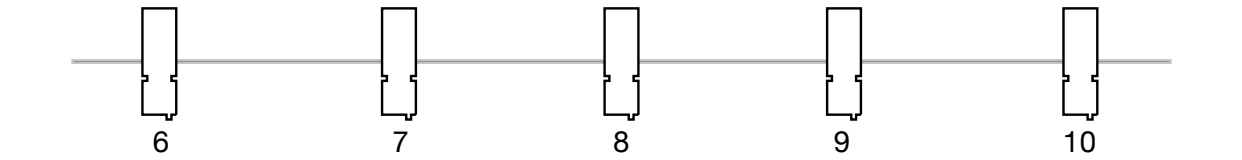

trek 3: 73 t/m 84

RGB horizon: 45 t/m 56

trek 2: 65 t/m 72

trek 1: 57 t/m 64

zaallicht: 85 t/m 88

losse kanalen: 101 t/m 112

|   |   |   |  |
|---|---|---|--|
| <p>Basislichtplan ICOON Theater<br/>         Thomas Brand<br/>         5 oktober 2015</p> | <p>podium: 10 x 14m<br/>         speelvlak: 10 x 9,5<br/>         grid hoogte: 9m</p> | <p>trek 1: 1,30<br/>         trek 2: 3,10<br/>         trek 3: 6.00</p> |  |
|---|---|---|--|